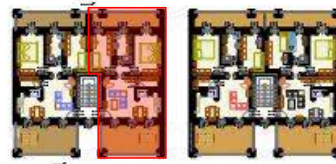

Cucina-soggiorno	27.70
Letto M	14.30
Letto S.	13.10
Bagno	5.80
Disimpegno	2.15
Ripostiglio	3.00
Sottotetto	31.00
Superficie netta	97.05

Cucina-soggiorno	27.70
Letto M	14.30
Letto S.	13.10
Bagno	5.80
Disimpegno	2.15
Ripostiglio	3.00
Sottotetto	31.00
Superficie netta	97.05