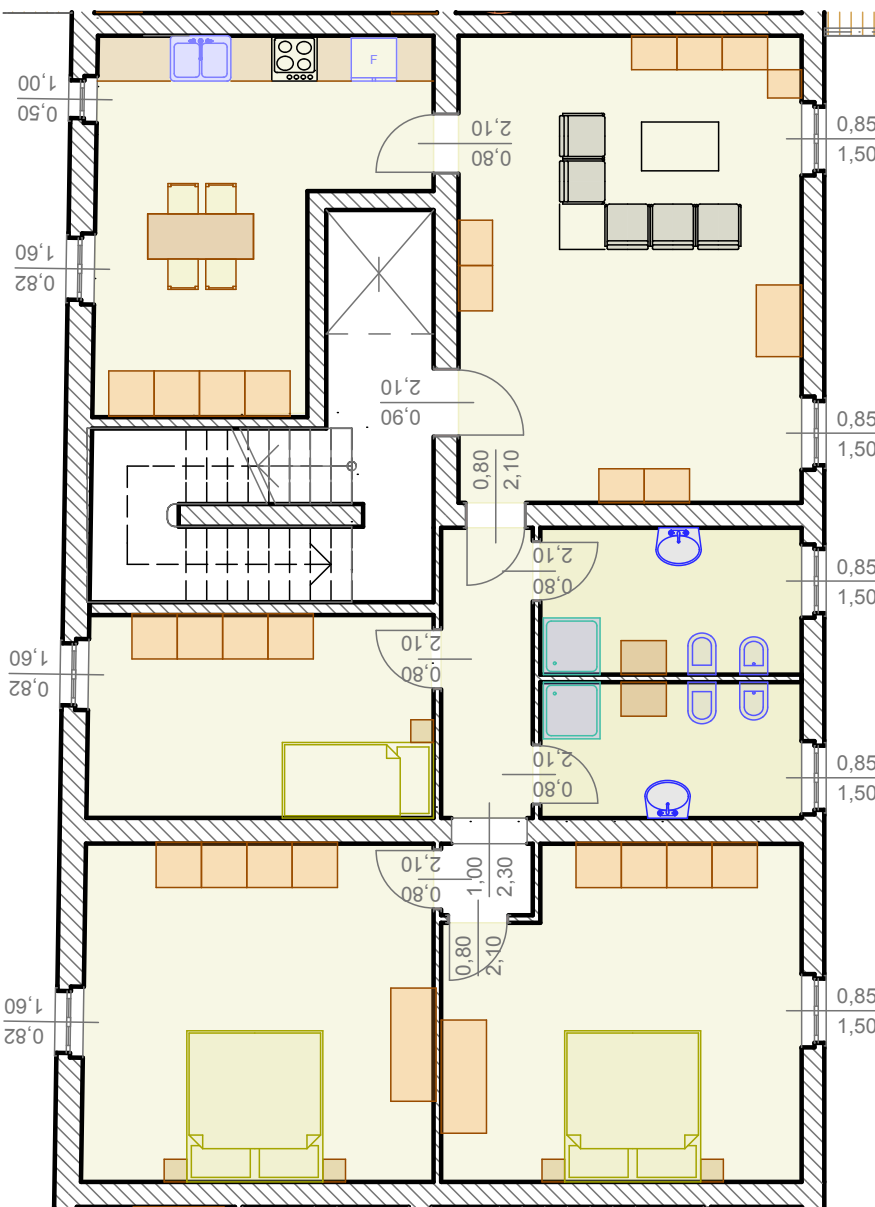

Cucina-soggiorno	27.70
Letto M	14.30
Letto S.	13.10
Bagno	5.80
Disimpegno	2.15
Ripostiglio	3.00
Sottotetto	31.00
Superficie netta	97.05

Cucina-soggiorno	27.70
Letto M	14.30
Letto S.	13.10
Bagno	5.80
Disimpegno	2.15
Ripostiglio	3.00
Sottotetto	31.00
Superficie netta	97.05

Appartamento n° 17

Piano primo

Cucina-soggiorno	27.70
Letto M	14.30
Letto S.	13.10
Bagno	5.80
Disimpegno	2.15
Ripostiglio	3.00
Sottotetto	31.00
Superficie netta	97.05

Cucina-soggiorno	27.85
Letto M	14.00
Letto S.	10.60
Bagno	5.80
Disimpegno	2.15
Sottotetto	31.00
Superficie netta	91.40

Cucina-soggiorno	27.85
Letto M	14.00
Letto S.	10.60
Bagno	5.80
Disimpegno	2.15
Sottotetto	31.00
Superficie netta	91.40

Cucina-soggiorno	34.14
Letto M	14.40
Letto S.	13.02
Bagno	5.94
Disimpegno	1.53
Superficie netta	69.03