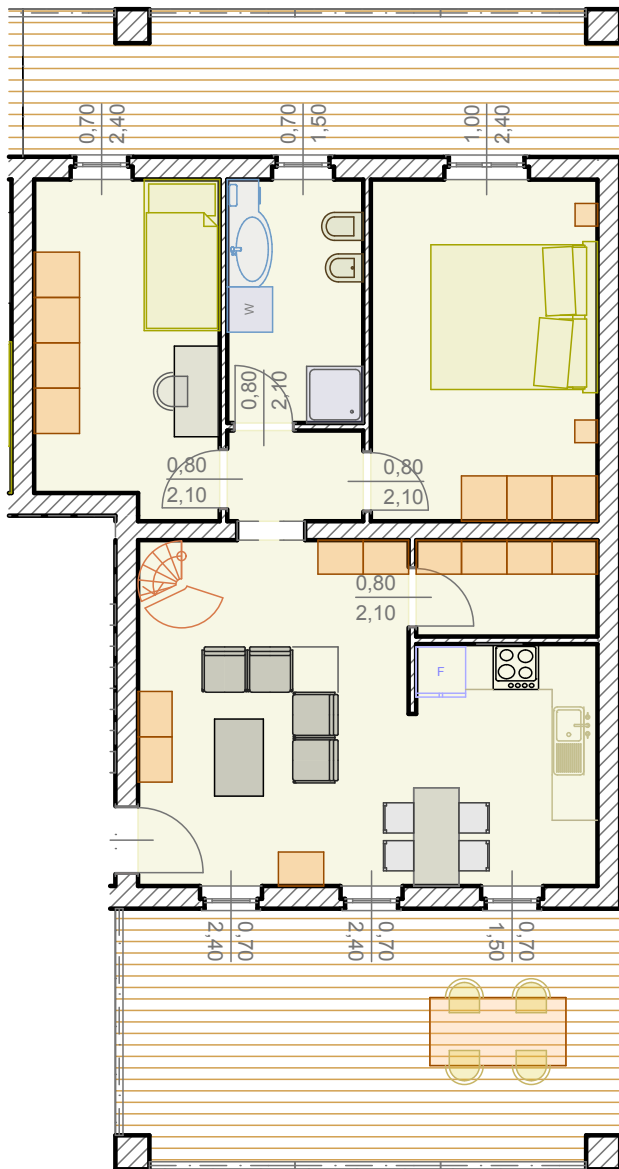

Cucina-soggiorno	27.70
Letto M	14.30
Letto S.	13.10
Bagno	5.80
Disimpegno	2.15
Ripostiglio	3.00
Sottotetto	31.00
Superficie netta	97.05

Cucina-soggiorno	27.70
Letto M	14.30
Letto S.	13.10
Bagno	5.80
Disimpegno	2.15
Ripostiglio	3.00
Sottotetto	31.00
Superficie netta	97.05

Appartamento n° 17

Piano primo

Cucina-soggiorno	27.70
Letto M	14.30
Letto S.	13.10
Bagno	5.80
Disimpegno	2.15
Ripostiglio	3.00
Sottotetto	31.00
Superficie netta	97.05

Cucina-soggiorno	27.85
Letto M	14.00
Letto S.	10.60
Bagno	5.80
Disimpegno	2.15
Sottotetto	31.00
Superficie netta	91.40

Cucina-soggiorno	27.85
Letto M	14.00
Letto S.	10.60
Bagno	5.80
Disimpegno	2.15
Sottotetto	31.00
Superficie netta	91.40

Cucina-soggiorno	34.14
Letto M	14.40
Letto S.	13.02
Bagno	5.94
Disimpegno	1.53
Superficie netta	69.03