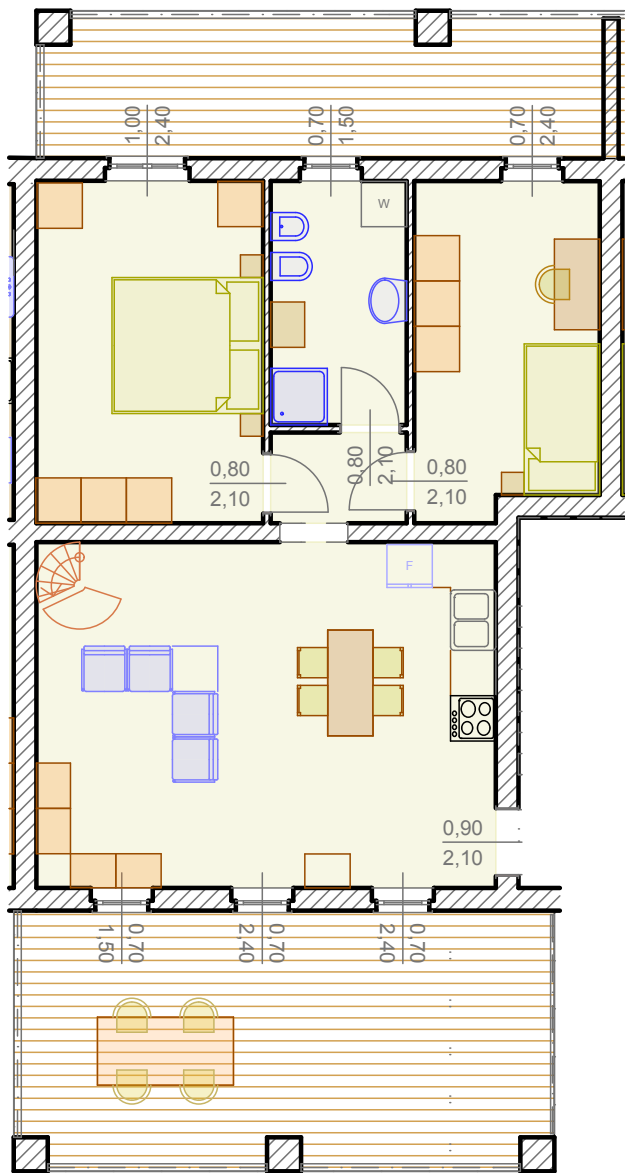

Cucina-soggiorno	27.70
Letto M	14.30
Letto S.	13.10
Bagno	5.80
Disimpegno	2.15
Ripostiglio	3.00
Sottotetto	31.00
Superficie netta	97.05

Cucina-soggiorno	27.70
Letto M	14.30
Letto S.	13.10
Bagno	5.80
Disimpegno	2.15
Ripostiglio	3.00
Sottotetto	31.00
Superficie netta	97.05

Appartamento n° 17

Piano primo

Cucina-soggiorno	27.70
Letto M	14.30
Letto S.	13.10
Bagno	5.80
Disimpegno	2.15
Ripostiglio	3.00
Sottotetto	31.00
Superficie netta	97.05

Cucina-soggiorno	27.85
Letto M	14.00
Letto S.	10.60
Bagno	5.80
Disimpegno	2.15
Sottotetto	31.00
Superficie netta	91.40

Cucina-soggiorno	27.85
Letto M	14.00
Letto S.	10.60
Bagno	5.80
Disimpegno	2.15
Sottotetto	31.00
Superficie netta	91.40

Cucina-soggiorno	34.14
Letto M	14.40
Letto S.	13.02
Bagno	5.94
Disimpegno	1.53
Superficie netta	69.03