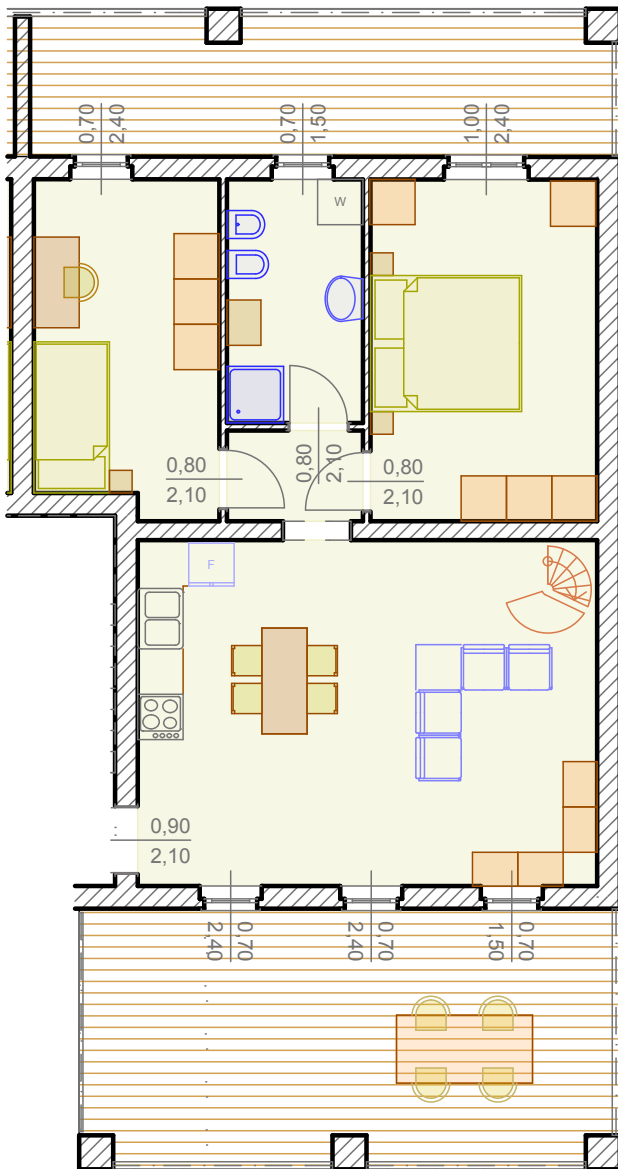

Cucina-soggiorno	27.70
Letto M	14.30
Letto S.	13.10
Bagno	5.80
Disimpegno	2.15
Ripostiglio	3.00
Sottotetto	31.00
Superficie netta	97.05

Cucina-soggiorno	27.70
Letto M	14.30
Letto S.	13.10
Bagno	5.80
Disimpegno	2.15
Ripostiglio	3.00
Sottotetto	31.00
Superficie netta	97.05

Appartamento n° 17

Piano primo

Cucina-soggiorno	27.70
Letto M	14.30
Letto S.	13.10
Bagno	5.80
Disimpegno	2.15
Ripostiglio	3.00
Sottotetto	31.00
Superficie netta	97.05

Cucina-soggiorno	27.85
Letto M	14.00
Letto S.	10.60
Bagno	5.80
Disimpegno	2.15
Sottotetto	31.00
Superficie netta	91.40

Cucina-soggiorno	27.85
Letto M	14.00
Letto S.	10.60
Bagno	5.80
Disimpegno	2.15
Sottotetto	31.00
Superficie netta	91.40

Cucina-soggiorno	34.14
Letto M	14.40
Letto S.	13.02
Bagno	5.94
Disimpegno	1.53
Superficie netta	69.03