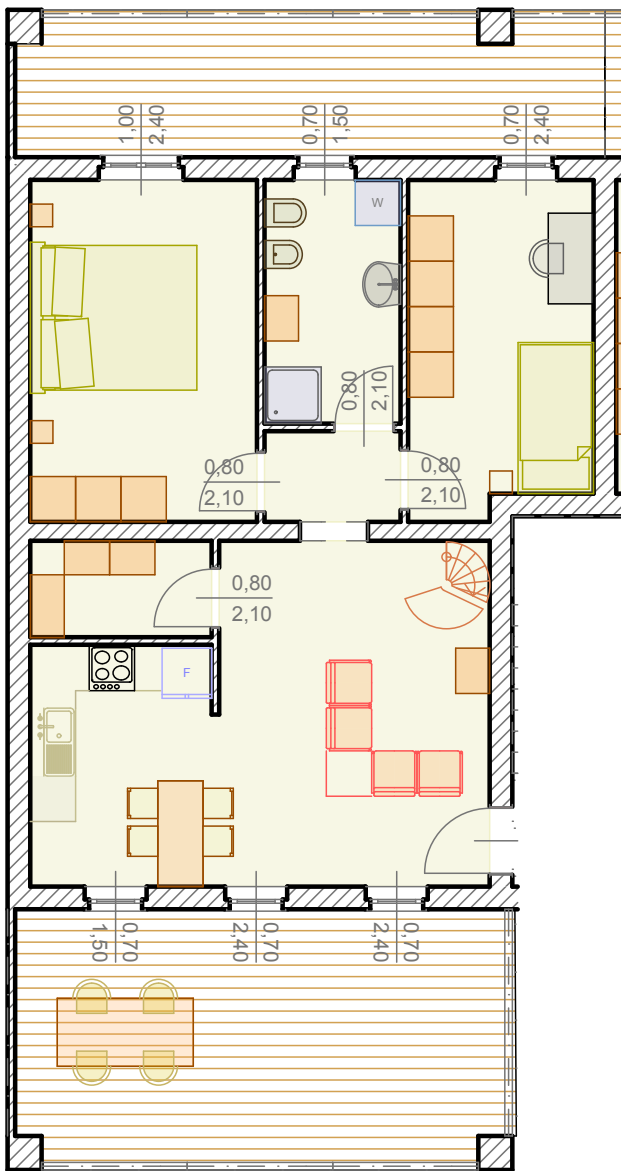

Cucina-soggiorno	27.70
Letto M	14.30
Letto S.	13.10
Bagno	5.80
Disimpegno	2.15
Ripostiglio	3.00
Sottotetto	31.00
Superficie netta	97.05

Cucina-soggiorno	27.70
Letto M	14.30
Letto S.	13.10
Bagno	5.80
Disimpegno	2.15
Ripostiglio	3.00
Sottotetto	31.00
Superficie netta	97.05

Appartamento n° 17

Piano primo

Cucina-soggiorno	27.70
Letto M	14.30
Letto S.	13.10
Bagno	5.80
Disimpegno	2.15
Ripostiglio	3.00
Sottotetto	31.00
Superficie netta	97.05

Cucina-soggiorno	27.85
Letto M	14.00
Letto S.	10.60
Bagno	5.80
Disimpegno	2.15
Sottotetto	31.00
Superficie netta	91.40

Cucina-soggiorno	27.85
Letto M	14.00
Letto S.	10.60
Bagno	5.80
Disimpegno	2.15
Sottotetto	31.00
Superficie netta	91.40

Cucina-soggiorno	34.14
Letto M	14.40
Letto S.	13.02
Bagno	5.94
Disimpegno	1.53
Superficie netta	69.03