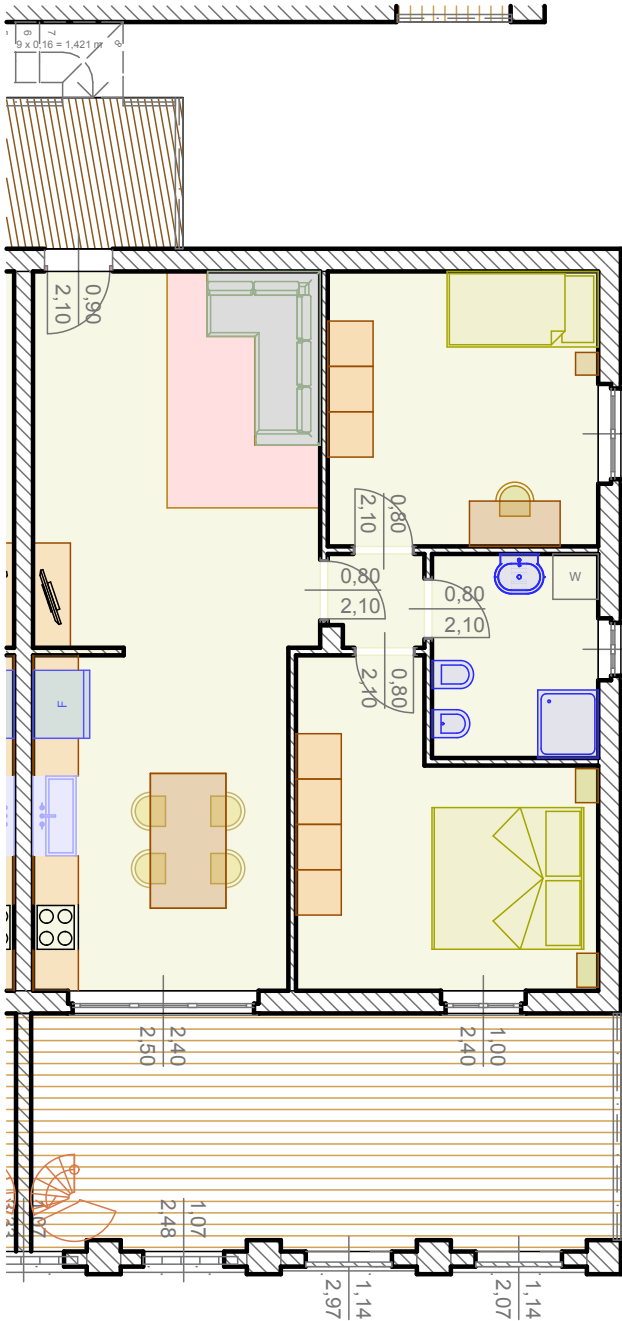

Cucina-soggiorno	27.70
Letto M	14.30
Letto S.	13.10
Bagno	5.80
Disimpegno	2.15
Ripostiglio	3.00
Sottotetto	31.00
Superficie netta	97.05

Cucina-soggiorno	27.70
Letto M	14.30
Letto S.	13.10
Bagno	5.80
Disimpegno	2.15
Ripostiglio	3.00
Sottotetto	31.00
Superficie netta	97.05

Appartamento n° 17

Piano primo

Cucina-soggiorno	27.70
Letto M	14.30
Letto S.	13.10
Bagno	5.80
Disimpegno	2.15
Ripostiglio	3.00
Sottotetto	31.00
Superficie netta	97.05

Cucina-soggiorno	27.85
Letto M	14.00
Letto S.	10.60
Bagno	5.80
Disimpegno	2.15
Sottotetto	31.00
Superficie netta	91.40

Cucina-soggiorno	27.85
Letto M	14.00
Letto S.	10.60
Bagno	5.80
Disimpegno	2.15
Sottotetto	31.00
Superficie netta	91.40

Cucina-soggiorno	34.14
Letto M	14.40
Letto S.	13.02
Bagno	5.94
Disimpegno	1.53
Superficie netta	69.03