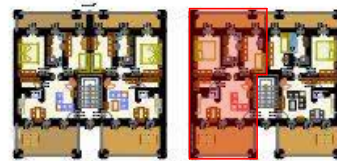

Cucina-soggiorno	27.70
Letto M	14.30
Letto S.	13.10
Bagno	5.80
Disimpegno	2.15
Ripostiglio	3.00
Sottotetto	31.00
Superficie netta	97.05

Cucina-soggiorno	27.70
Letto M	14.30
Letto S.	13.10
Bagno	5.80
Disimpegno	2.15
Ripostiglio	3.00
Sottotetto	31.00
Superficie netta	97.05

Appartamento n° 17

Piano primo

Cucina-soggiorno	27.70
Letto M	14.30
Letto S.	13.10
Bagno	5.80
Disimpegno	2.15
Ripostiglio	3.00
Sottotetto	31.00
Superficie netta	97.05

Cucina-soggiorno	27.85
Letto M	14.00
Letto S.	10.60
Bagno	5.80
Disimpegno	2.15
Sottotetto	31.00
Superficie netta	91.40