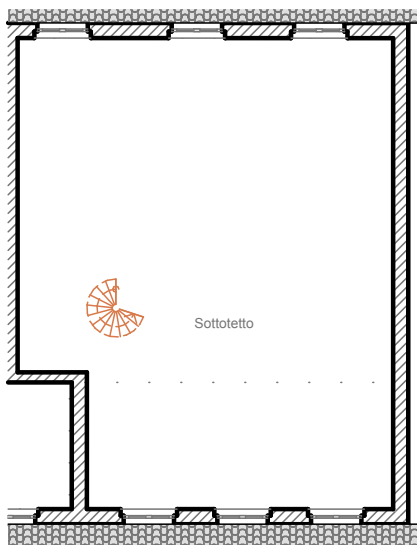

Cucina-soggiorno	27.70
Letto M	14.30
Letto S.	13.10
Bagno	5.80
Disimpegno	2.15
Ripostiglio	3.00
Sottotetto	31.00
Superficie netta	97.05

Cucina-soggiorno	27.70
Letto M	14.30
Letto S.	13.10
Bagno	5.80
Disimpegno	2.15
Ripostiglio	3.00
Sottotetto	31.00
Superficie netta	97.05