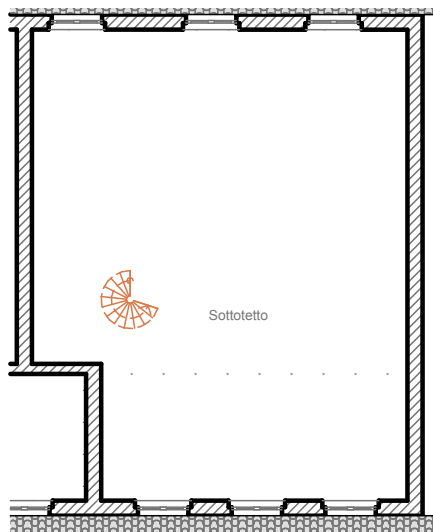

Cucina-soggiorno	27.70
Letto M	14.30
Letto S.	13.10
Bagno	5.80
Disimpegno	2.15
Ripostiglio	3.00
Sottotetto	31.00
Superficie netta	97.05