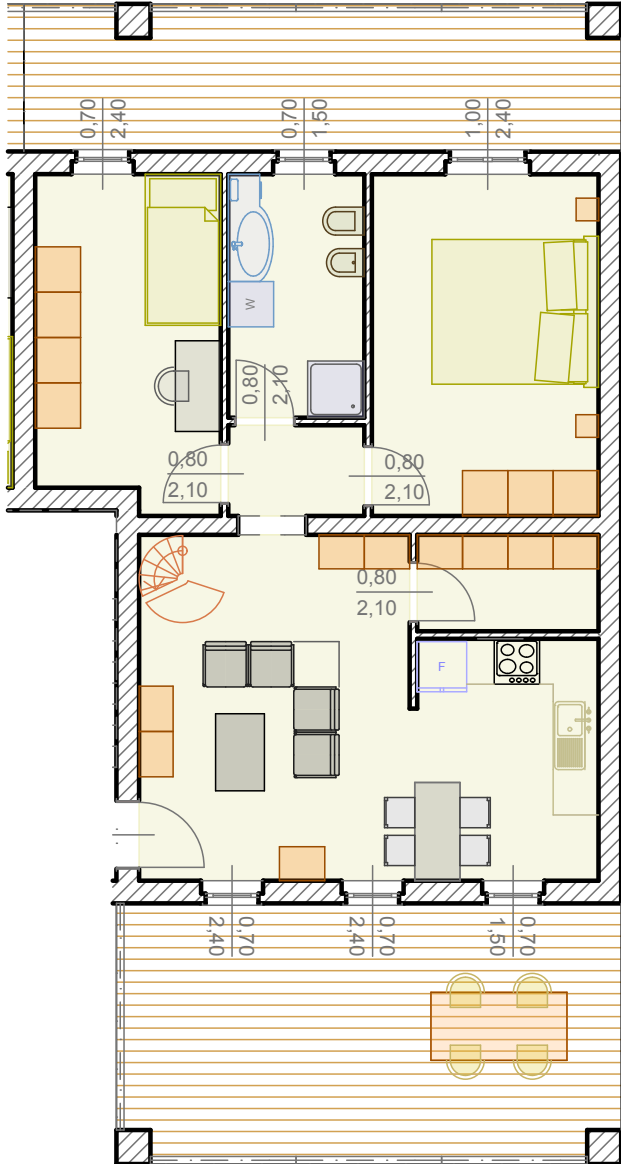

Cucina-soggiorno	27.70
Letto M	14.30
Letto S.	13.10
Bagno	5.80
Disimpegno	2.15
Ripostiglio	3.00
Sottotetto	31.00
Superficie netta	97.05

Cucina-soggiorno	27.70
Letto M	14.30
Letto S.	13.10
Bagno	5.80
Disimpegno	2.15
Ripostiglio	3.00
Sottotetto	31.00
Superficie netta	97.05

Appartamento n° 17

Piano primo

Cucina-soggiorno	27.70
Letto M	14.30
Letto S.	13.10
Bagno	5.80
Disimpegno	2.15
Ripostiglio	3.00
Sottotetto	31.00
Superficie netta	97.05

Cucina-soggiorno	27.85
Letto M	14.00
Letto S.	10.60
Bagno	5.80
Disimpegno	2.15
Sottotetto	31.00
Superficie netta	91.40

Cucina-soggiorno	27.85
Letto M	14.00
Letto S.	10.60
Bagno	5.80
Disimpegno	2.15
Sottotetto	31.00
Superficie netta	91.40

Cucina-soggiorno	34.14
Letto M	14.40
Letto S.	13.02
Bagno	5.94
Disimpegno	1.53
Superficie netta	69.03