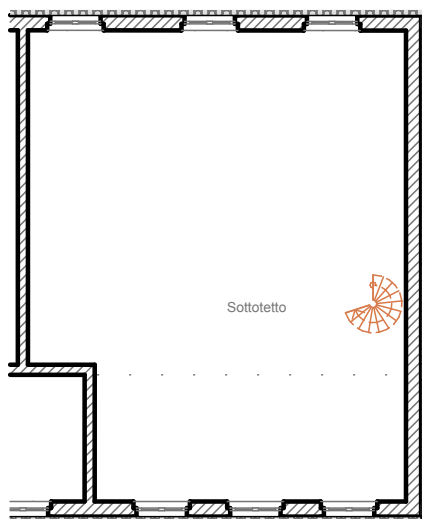

Appartamento n° 17

Piano primo

Cucina-soggiorno	27.70
Letto M	14.30
Letto S.	13.10
Bagno	5.80
Disimpegno	2.15
Ripostiglio	3.00
Sottotetto	31.00
Superficie netta	97.05

Cucina-soggiorno	27.85
Letto M	14.00
Letto S.	10.60
Bagno	5.80
Disimpegno	2.15
Sottotetto	31.00
Superficie netta	91.40