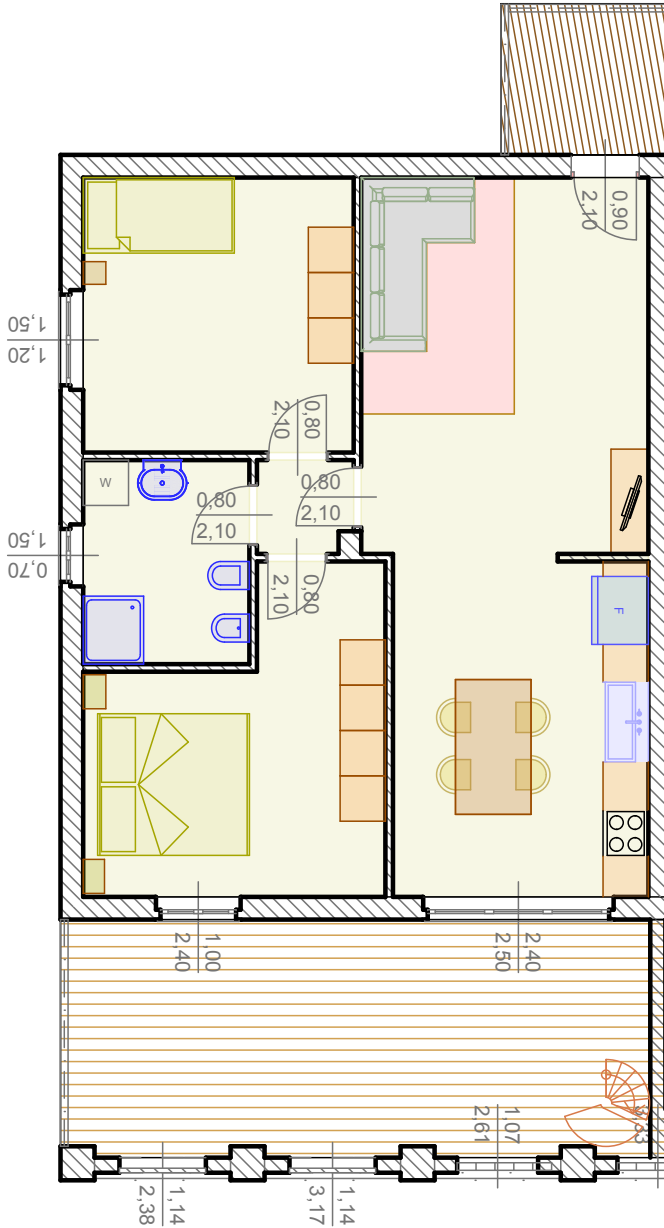

Cucina-soggiorno	27.70
Letto M	14.30
Letto S.	13.10
Bagno	5.80
Disimpegno	2.15
Ripostiglio	3.00
Sottotetto	31.00
Superficie netta	97.05

Cucina-soggiorno	27.70
Letto M	14.30
Letto S.	13.10
Bagno	5.80
Disimpegno	2.15
Ripostiglio	3.00
Sottotetto	31.00
Superficie netta	97.05

Appartamento n° 17

Piano primo

Cucina-soggiorno	27.70
Letto M	14.30
Letto S.	13.10
Bagno	5.80
Disimpegno	2.15
Ripostiglio	3.00
Sottotetto	31.00
Superficie netta	97.05

Cucina-soggiorno	27.85
Letto M	14.00
Letto S.	10.60
Bagno	5.80
Disimpegno	2.15
Sottotetto	31.00
Superficie netta	91.40

Cucina-soggiorno	27.85
Letto M	14.00
Letto S.	10.60
Bagno	5.80
Disimpegno	2.15
Sottotetto	31.00
Superficie netta	91.40

Cucina-soggiorno	34.14
Letto M	14.40
Letto S.	13.02
Bagno	5.94
Disimpegno	1.53
Superficie netta	69.03