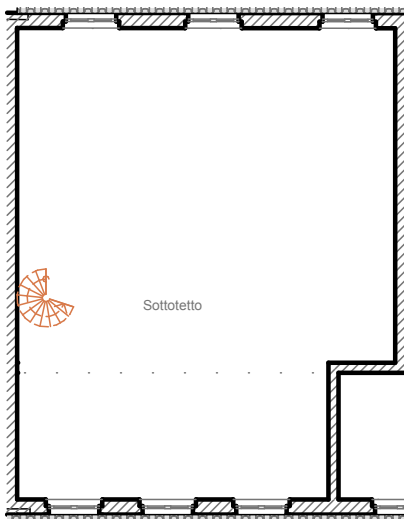

Cucina-soggiorno	27.85
Letto M	14.00
Letto S.	10.60
Bagno	5.80
Disimpegno	2.15
Sottotetto	31.00
Superficie netta	91.40