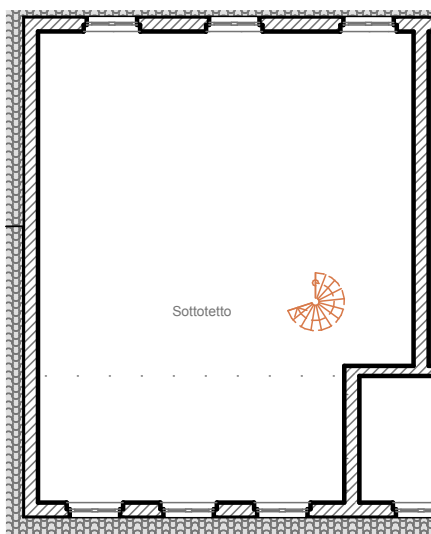

Cucina-soggiorno	27.70
Letto M	14.30
Letto S.	13.10
Bagno	5.80
Disimpegno	2.15
Ripostiglio	3.00
Sottotetto	31.00
Superficie netta	97.05

Cucina-soggiorno	27.70
Letto M	14.30
Letto S.	13.10
Bagno	5.80
Disimpegno	2.15
Ripostiglio	3.00
Sottotetto	31.00
Superficie netta	97.05